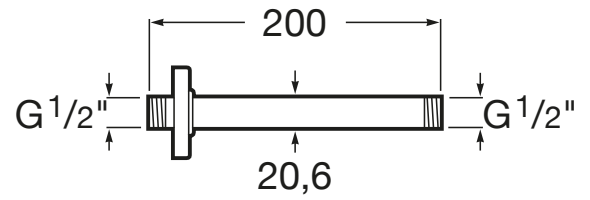

RAINDREAM

Bra pentru pălăria de du, montare în tavan, 20 cm

PRE (FĂRĂ TVA) (FĂRĂ TVA)

218,00 LEI

SCHIȚE TEHNICE

CARACTERISTICI

COMPATIBIL CU

Pălărie du rotundă, ø 300 mm
Pălărie du rotundă, ø 300 mm

5B3950..0

Pălărie du pătrată, 300x300 mm

5B4050..0

Raindream

Gamă premium de capuri de du metalice ultrasubiri, pentru instalarea pe tavan sau pe perete. Sistemul său Easyclean împiedică formarea depunerilor de piatră.